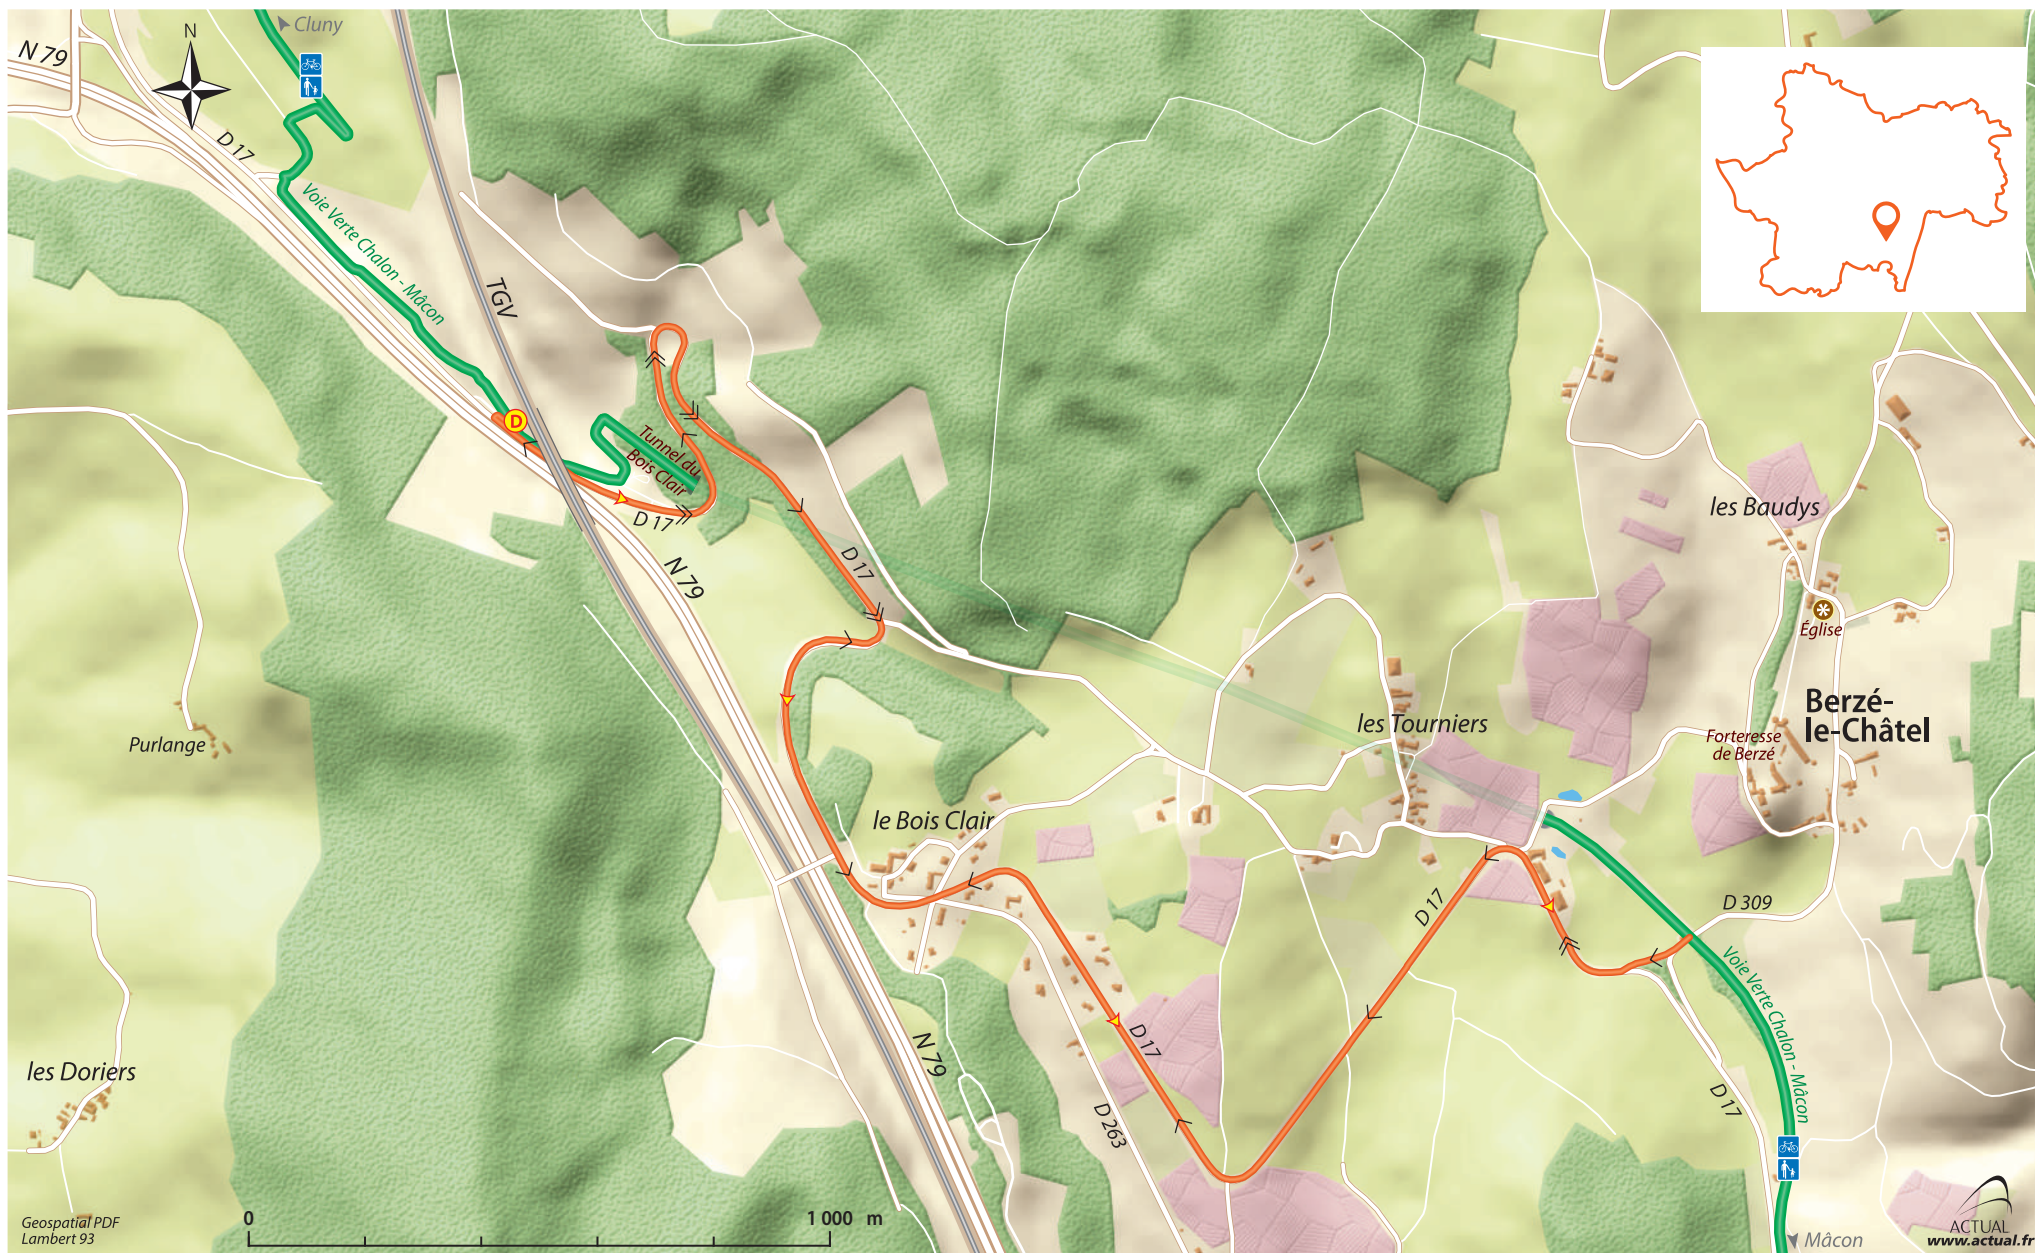

# Contournement du tunnel du Bois Clair de Cluny vers Mâcon

4,2 km

📍 Mini RIS au PK 55 - Sologny

Boucle vélo

Voie verte

📍 Point de départ

🌟 Point, site d'intérêt

➤ Sens du parcours

> pente,

➤ forte pente

Carte pour mobile\*

Geospatial PDF  
Lambert 93

ACTUAL  
www.actual.fr