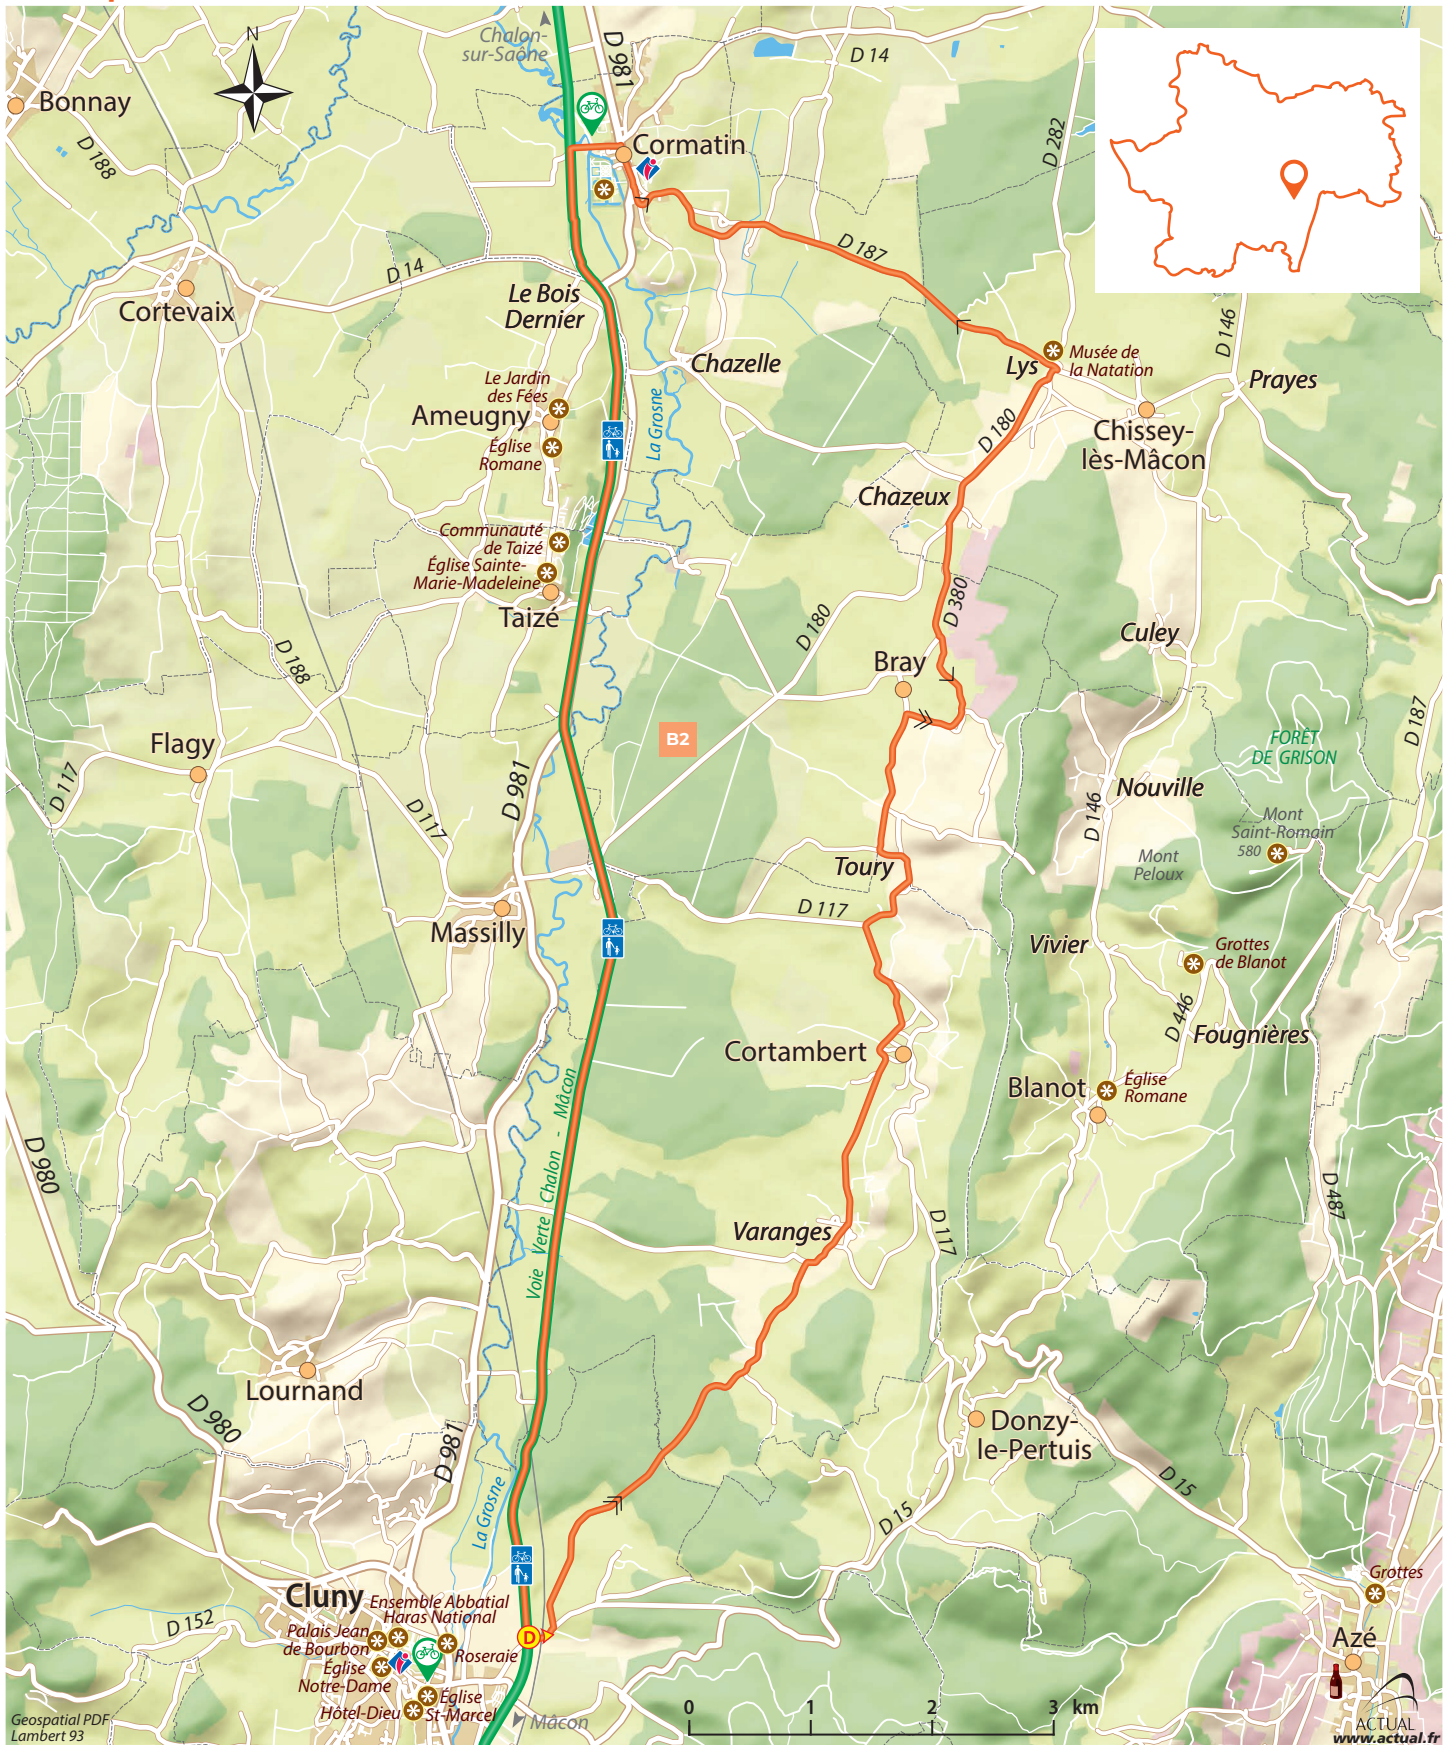

Carte pour mobile *

- | | | | | |
|-------------------|-------------------|-----------------|------------------------------|----------------|
| Forêts | Boucle vélo | Point de départ | Office de tourisme | Site d'intérêt |
| Vignes | Voie verte | Sens conseillé | Location, réparation de vélo | |
| Cultures Prairies | autre boucle vélo | pente, | Cave coopérative | |
| | | forte pente | | |